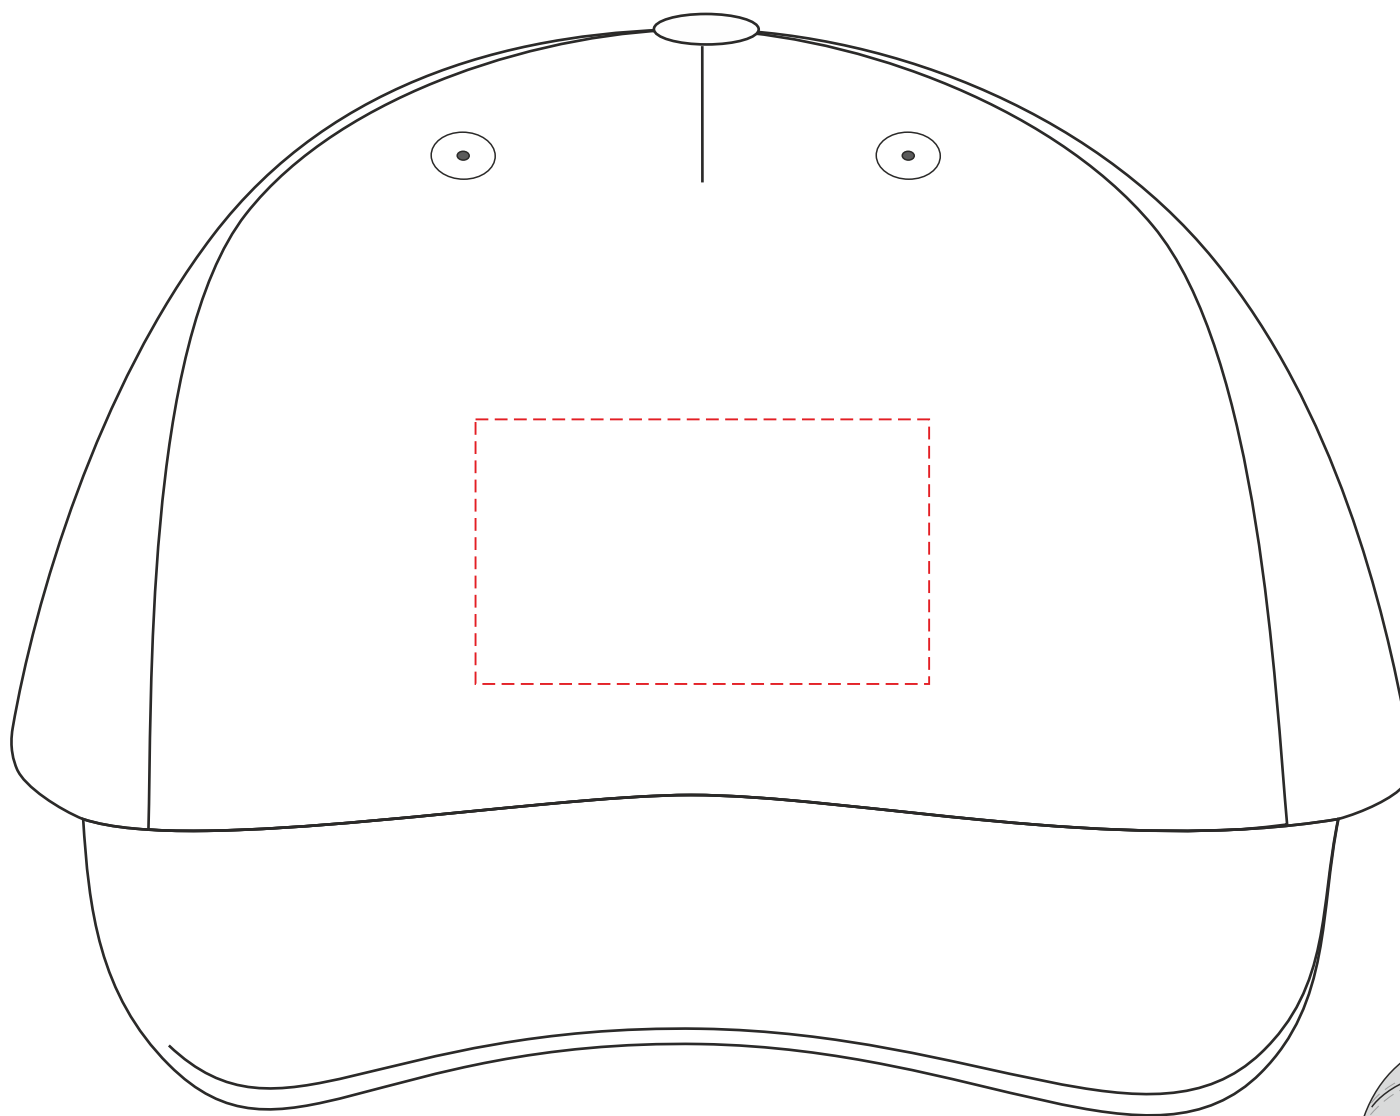

V7052

Miejsce znakowania
Placement
Lieu de marquage
Standortmarkierung

Maksymalne pole znakowania
Max area dimension
Zone de marquage maximale
Maximale Etikettenfläche
[mm]

Technika znakowania
Technique
Technique de marquage
Markierungstechnik

item front

60x35

TF, DTF, S

Scale 1:1

V7052

Miejsce znakowania
Placement
Lieu de marquage
Standortmarkierung

Maksymalne pole znakowania
Max area dimension
Zone de marquage maximale
Maximale Etikettenfläche
[mm]

Technika znakowania
Technique
Technique de marquage
Markierungstechnik

item front

140x60

H

Scale 1:1

V7052

Miejsce znakowania
Placement
Lieu de marquage
Standortmarkierung

Maksymalne pole znakowania
Max area dimension
Zone de marquage maximale
Maximale Etikettenfläche
[mm]

Technika znakowania
Technique
Technique de marquage
Markierungstechnik

item right side

30x20

TF, DTF

Scale 1:1

V7052

Miejsce znakowania
Placement
Lieu de marquage
Standortmarkierung

Maksymalne pole znakowania
Max area dimension
Zone de marquage maximale
Maximale Etikettenfläche
[mm]