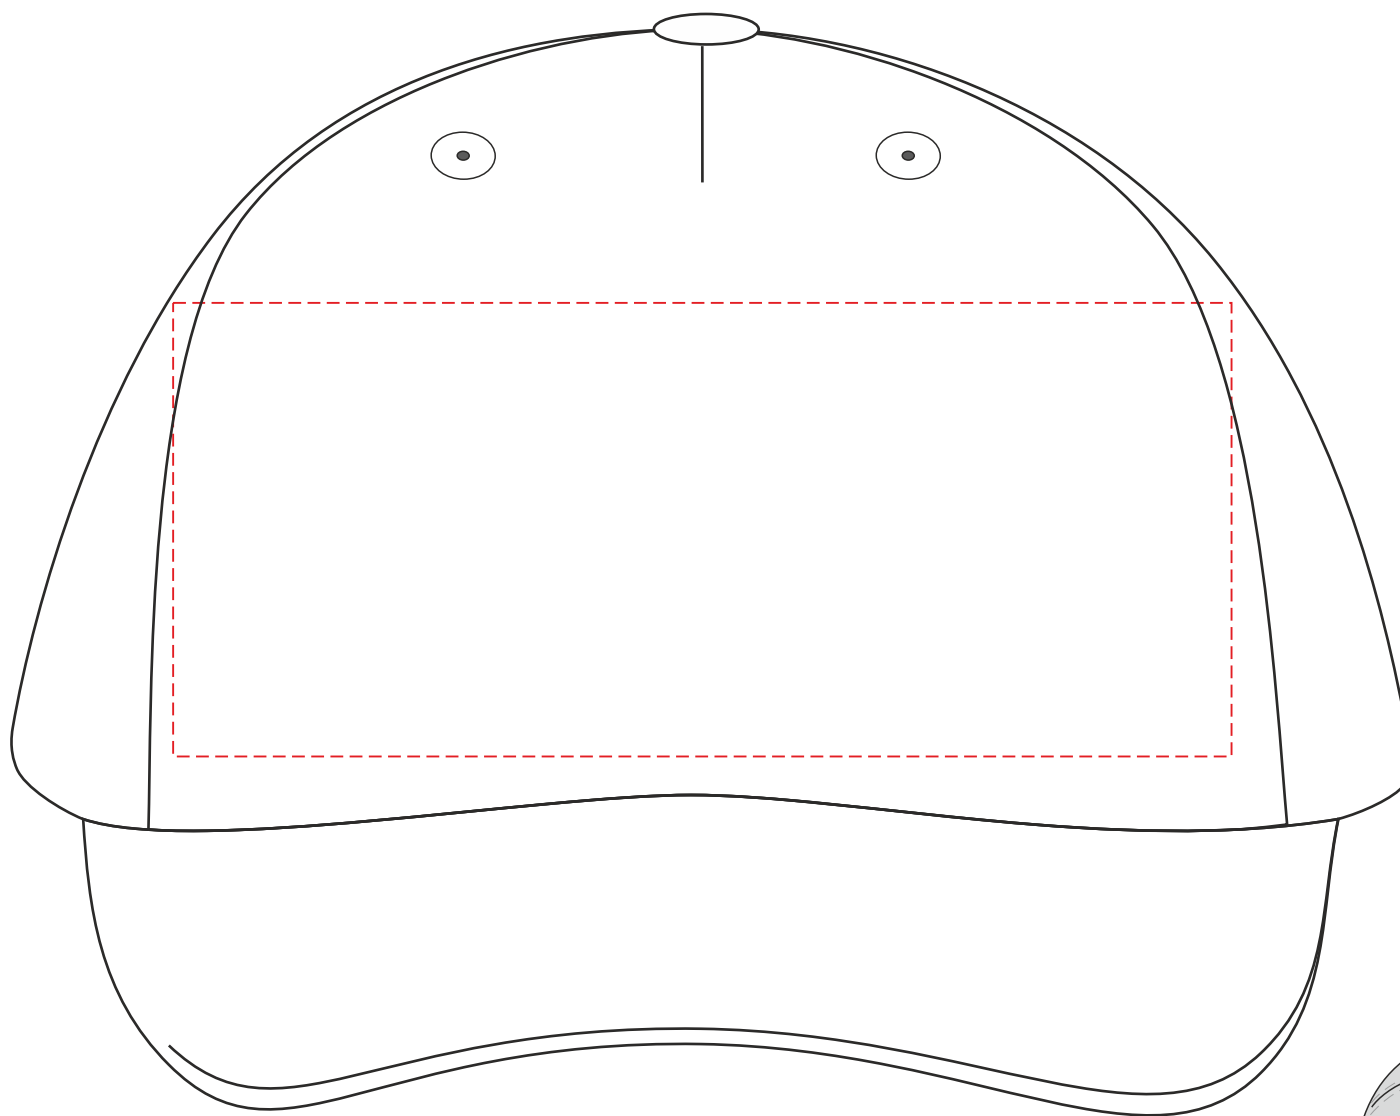

item front

60x35

TF, DTF, S

Scale 1:1

V7052

Miejsce znakowania
Placement
Lieu de marquage
Standortmarkierung

Maksymalne pole znakowania
Max area dimension
Zone de marquage maximale
Maximale Etikettenfläche
[mm]

Technika znakowania
Technique
Technique de marquage
Markierungstechnik

item front

140x60

H

Scale 1:1

V7052

Miejsce znakowania
Placement
Lieu de marquage
Standortmarkierung

Maksymalne pole znakowania
Max area dimension
Zone de marquage maximale
Maximale Etikettenfläche
[mm]

Technika znakowania
Technique
Technique de marquage
Markierungstechnik

item right side

30x20

TF, DTF

Scale 1:1

V7052

Miejsce znakowania
Placement
Lieu de marquage
Standortmarkierung

Maksymalne pole znakowania
Max area dimension
Zone de marquage maximale
Maximale Etikettenfläche
[mm]