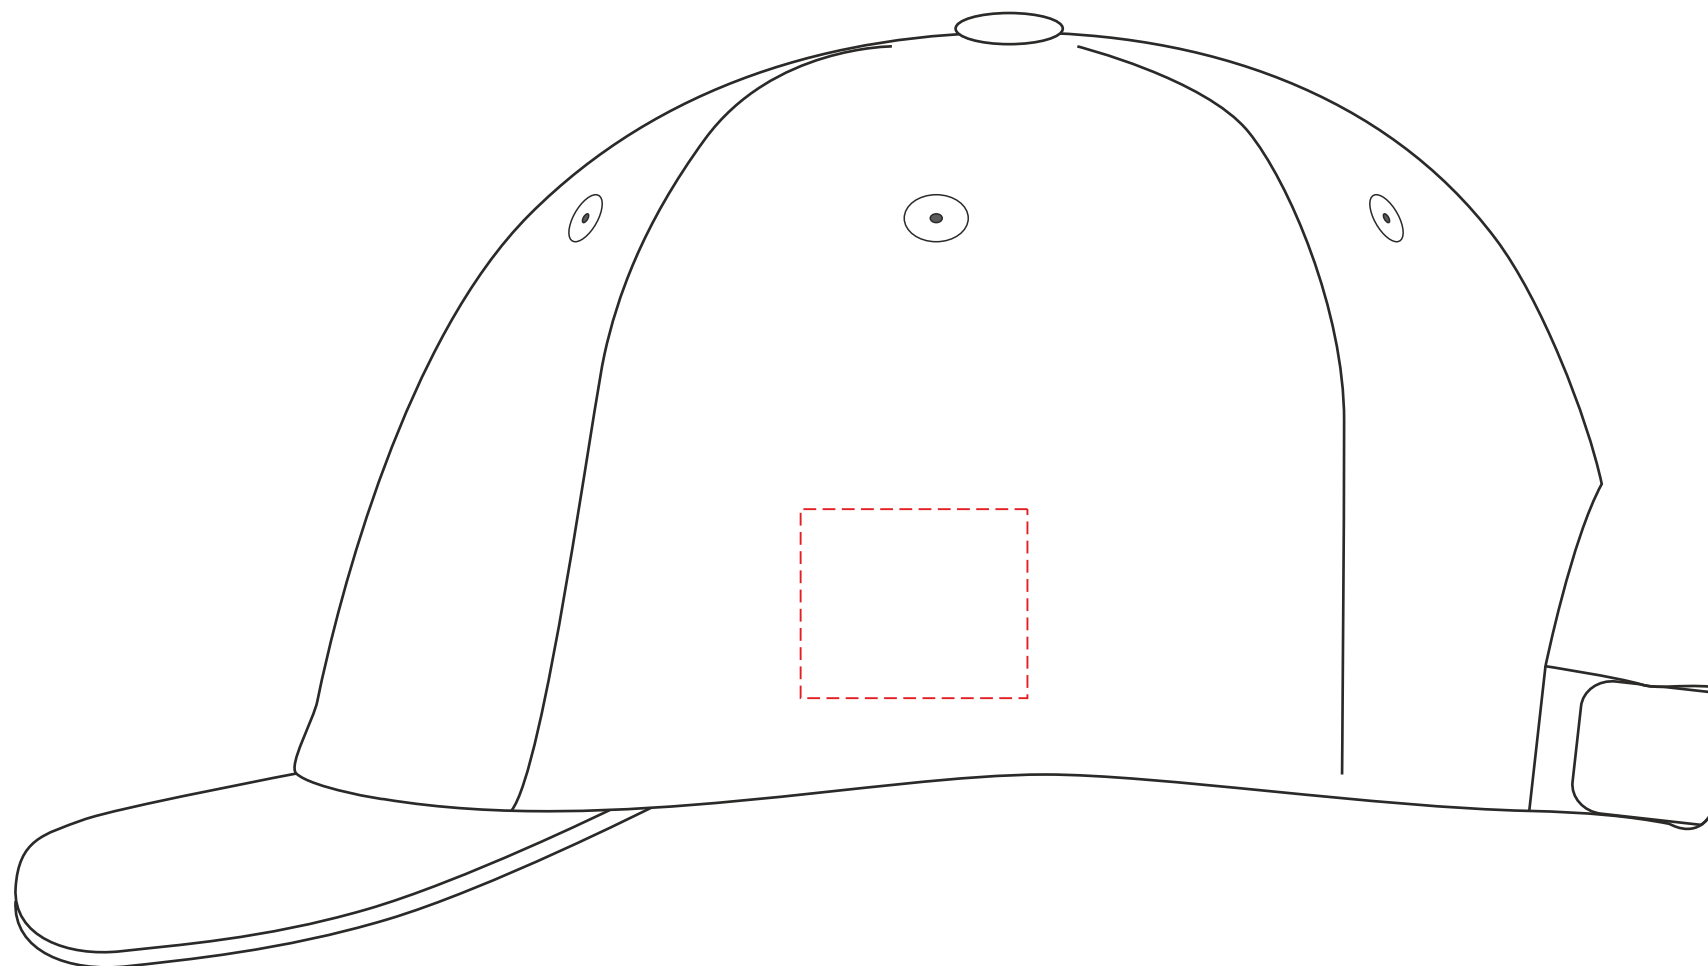

Technika znakowania
Technique
Technique de marquage
Markierungstechnik

item front

140x60

H

Scale 1:1

V7052

Miejsce znakowania
Placement
Lieu de marquage
Standortmarkierung

Maksymalne pole znakowania
Max area dimension
Zone de marquage maximale
Maximale Etikettenfläche
[mm]

Technika znakowania
Technique
Technique de marquage
Markierungstechnik

item right side

30x20

TF, DTF

Scale 1:1

V7052

Miejsce znakowania
Placement
Lieu de marquage
Standortmarkierung

Maksymalne pole znakowania
Max area dimension
Zone de marquage maximale
Maximale Etikettenfläche
[mm]

Technika znakowania
Technique
Technique de marquage
Markierungstechnik

item left side

30x20

TF, DTF

Scale 1:1