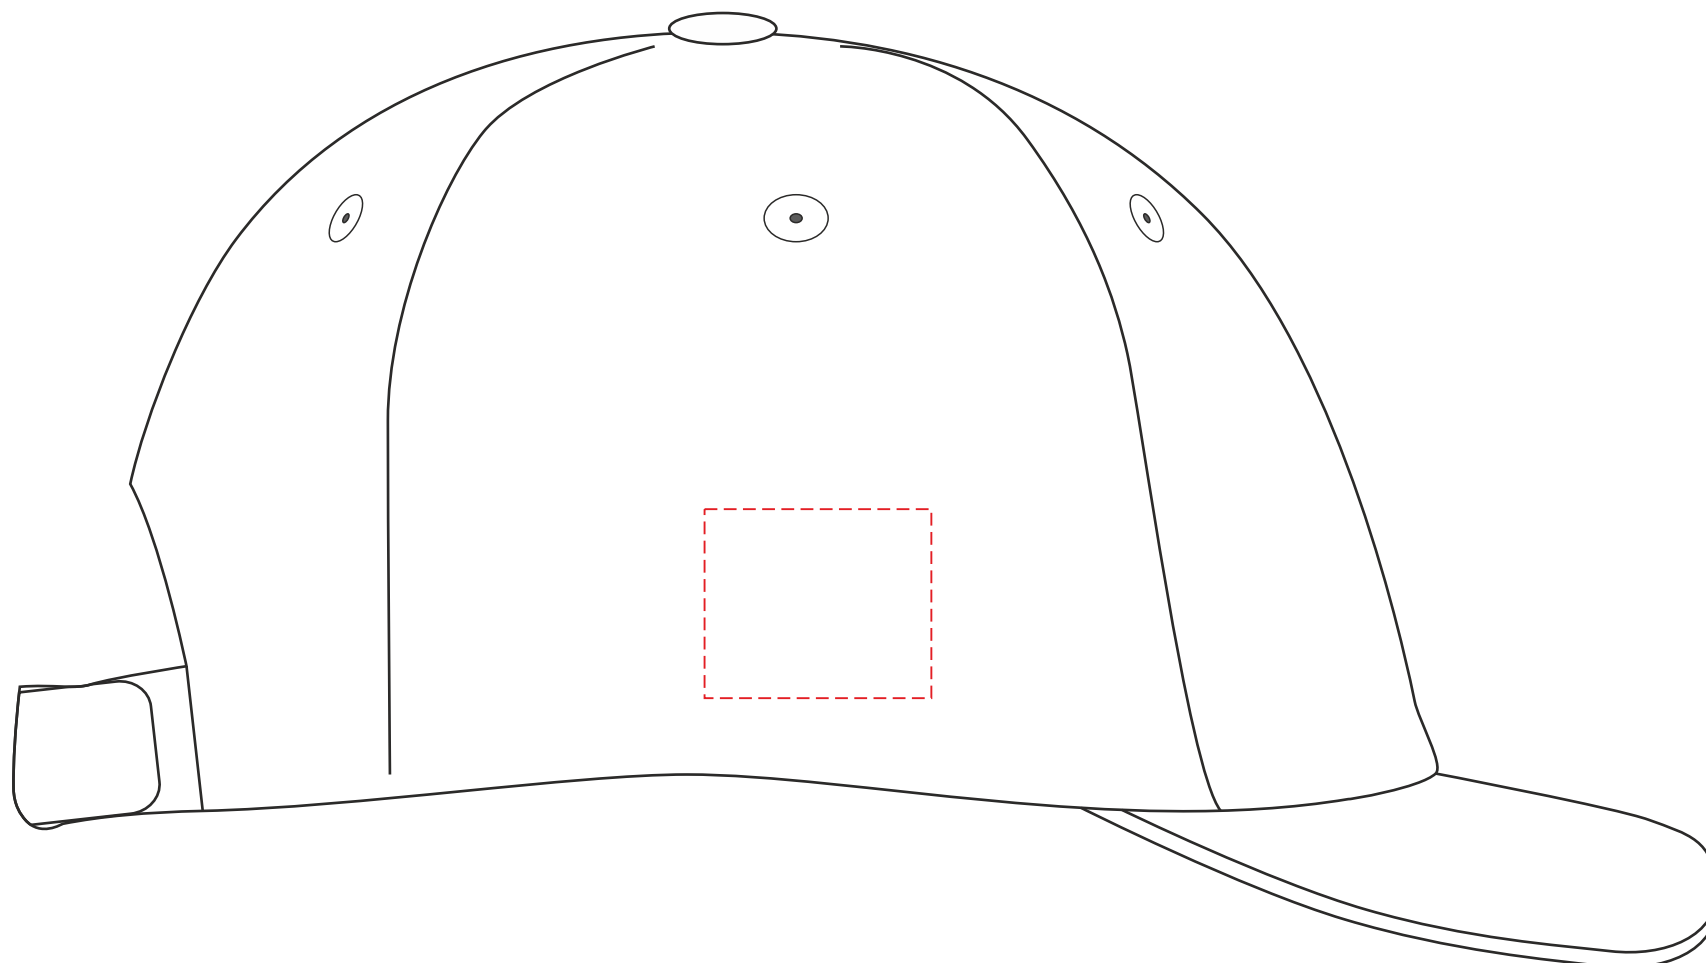

Technika znakowania
Technique
Technique de marquage
Markierungstechnik

item front

140x60

H

Scale 1:1

V7052

Miejsce znakowania
Placement
Lieu de marquage
Standortmarkierung

Maksymalne pole znakowania
Max area dimension
Zone de marquage maximale
Maximale Etikettenfläche
[mm]

Technika znakowania
Technique
Technique de marquage
Markierungstechnik

item right side

30x20

TF, DTF

Scale 1:1

V7052

Miejsce znakowania
Placement
Lieu de marquage
Standortmarkierung

Maksymalne pole znakowania
Max area dimension
Zone de marquage maximale
Maximale Etikettenfläche
[mm]