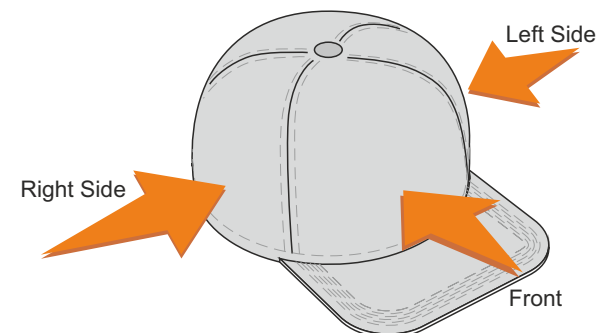

V7052

Miejsce znakowania
Placement
Lieu de marquage
Standortmarkierung

Maksymalne pole znakowania
Max area dimension
Zone de marquage maximale
Maximale Etikettenfläche
[mm]

Technika znakowania
Technique
Technique de marquage
Markierungstechnik

item right side

30x20

TF, DTF

Scale 1:1