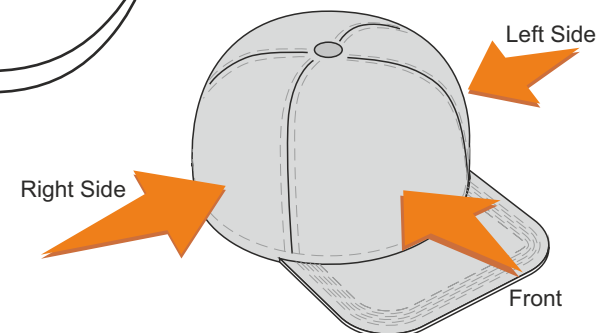

item front

60x35

TF, DTF, S

Scale 1:1

V7052

Miejsce znakowania
Placement
Lieu de marquage
Standortmarkierung

Maksymalne pole znakowania
Max area dimension
Zone de marquage maximale
Maximale Etikettenfläche
[mm]

Technika znakowania
Technique
Technique de marquage
Markierungstechnik

item front

140x60

H

Scale 1:1

V7052

Miejsce znakowania
Placement
Lieu de marquage
Standortmarkierung

Maksymalne pole znakowania
Max area dimension
Zone de marquage maximale
Maximale Etikettenfläche
[mm]