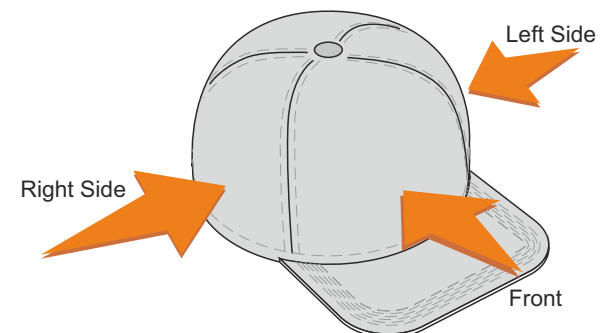

Technika znakowania
Technique
Technique de marquage
Markierungstechnik

item right side

30x20

TF, DTF

Scale 1:1

V7052

Miejsce znakowania
Placement
Lieu de marquage
Standortmarkierung

Maksymalne pole znakowania
Max area dimension
Zone de marquage maximale
Maximale Etikettenfläche
[mm]

Technika znakowania
Technique
Technique de marquage
Markierungstechnik

item left side

30x20

TF, DTF

Scale 1:1