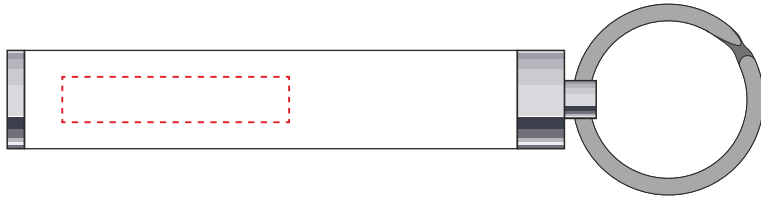

V0601

Miejsce znakowania
Placement
Lieu de marquage
Standortmarkierung

Maksymalne pole znakowania
Max area dimension
Zone de marquage maximale
Maximale Etikettenfläche
[mm]

Technika znakowania
Technique
Technique de marquage
Markierungstechnik

item front

30x6

T

Scale 1:1

V0601

Miejsce znakowania
Placement
Lieu de marquage
Standortmarkierung

Maksymalne pole znakowania
Max area dimension
Zone de marquage maximale
Maximale Etikettenfläche
[mm]

Technika znakowania
Technique
Technique de marquage
Markierungstechnik

item front

30x6

L

Scale 1:1