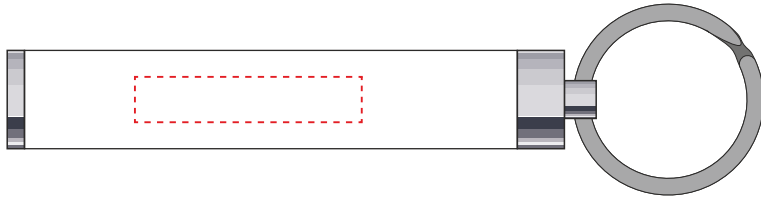

V0601

Miejsce znakowania
Placement
Lieu de marquage
Standortmarkierung

Maksymalne pole znakowania
Max area dimension
Zone de marquage maximale
Maximale Etikettenfläche
[mm]

Technika znakowania
Technique
Technique de marquage
Markierungstechnik

item front

30x6

T

Scale 1:1

V0601

Miejsce znakowania
Placement
Lieu de marquage
Standortmarkierung

Maksymalne pole znakowania
Max area dimension
Zone de marquage maximale
Maximale Etikettenfläche
[mm]

Technika znakowania
Technique
Technique de marquage
Markierungstechnik

item front

30x6

L

Scale 1:1