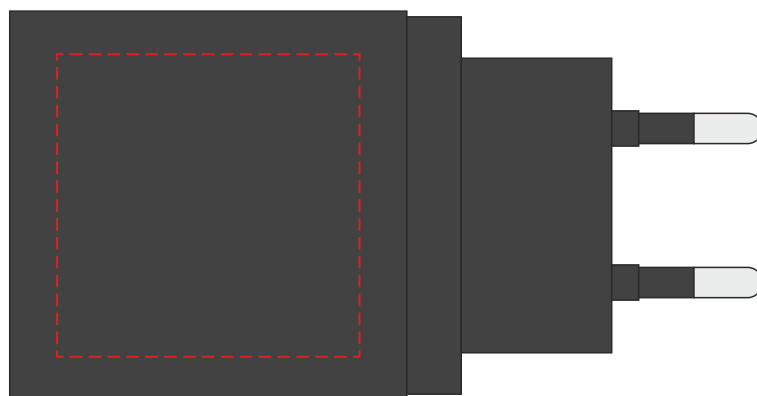

V0195

Miejsce znakowania
Placement
Lieu de marquage

Maksymalne pole znakowania
Max area dimension
Zone de marquage maximale
[mm]

Technika znakowania
Technique
Technique de marquage

item side

40x40

T, FC, PL

Scale 1:1