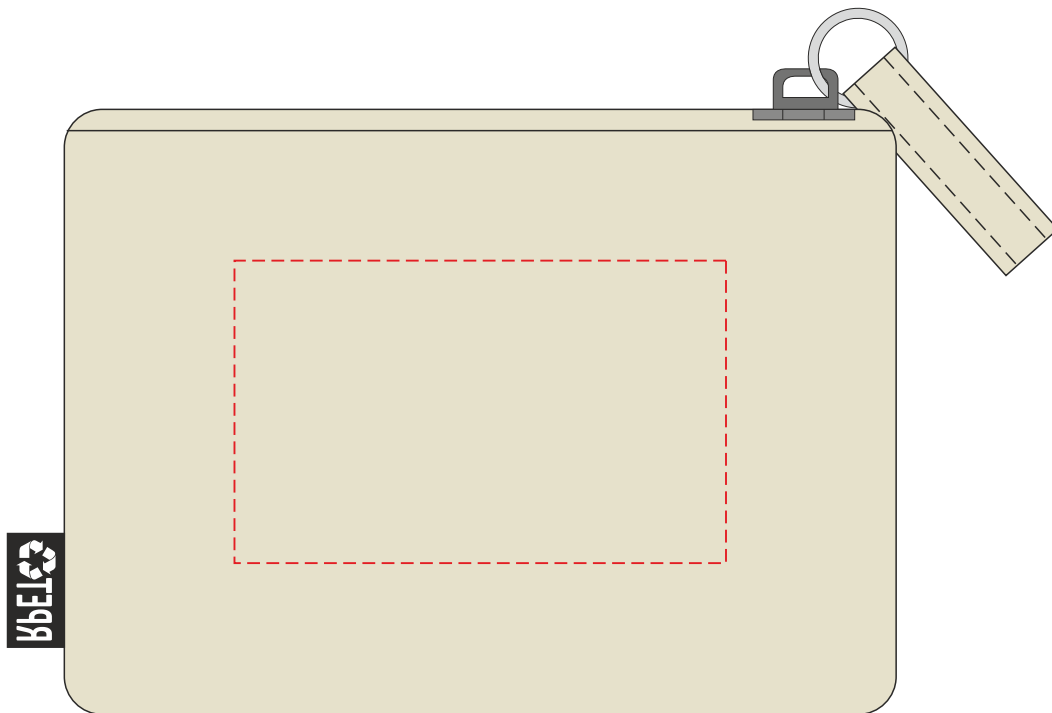

V6706

Miejsce znakowania
Placement
Lieu de marquage
Standortmarkierung

Maksymalne pole znakowania
Max area dimension
Zone de marquage maximale
Maximale Etikettenfläche
[mm]

Technika znakowania
Technique
Technique de marquage
Markierungstechnik

item front

65x40

TF, DTF, S

Scale 1:1

V6706

Miejsce znakowania
Placement
Lieu de marquage
Standortmarkierung

Maksymalne pole znakowania
Max area dimension
Zone de marquage maximale
Maximale Etikettenfläche
[mm]

Technika znakowania
Technique
Technique de marquage
Markierungstechnik

item front

65x40

TF, DTF, S

Scale 1:1