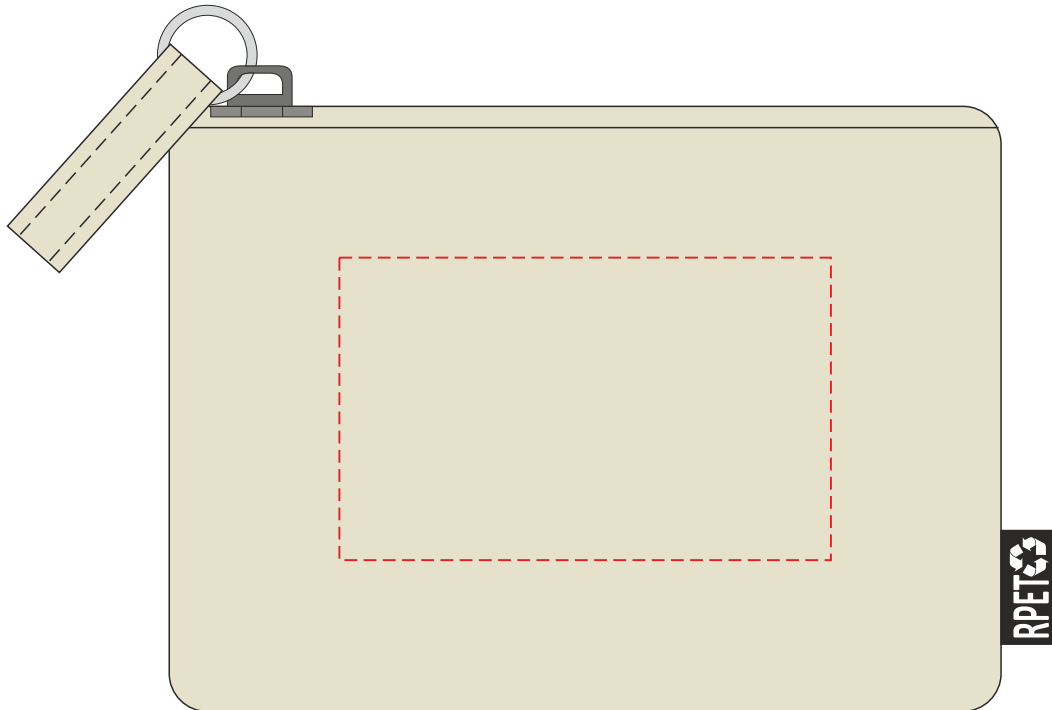

V6706

Miejsce znakowania
Placement
Lieu de marquage
Standortmarkierung

Maksymalne pole znakowania
Max area dimension
Zone de marquage maximale
Maximale Etikettenfläche
[mm]

Technika znakowania
Technique
Technique de marquage
Markierungstechnik

item front

65x40

TF, DTF, S

Scale 1:1

V6706

Miejsce znakowania
Placement
Lieu de marquage
Standortmarkierung

Maksymalne pole znakowania
Max area dimension
Zone de marquage maximale
Maximale Etikettenfläche
[mm]

Technika znakowania
Technique
Technique de marquage
Markierungstechnik

item front

65x40

TF, DTF, S

Scale 1:1