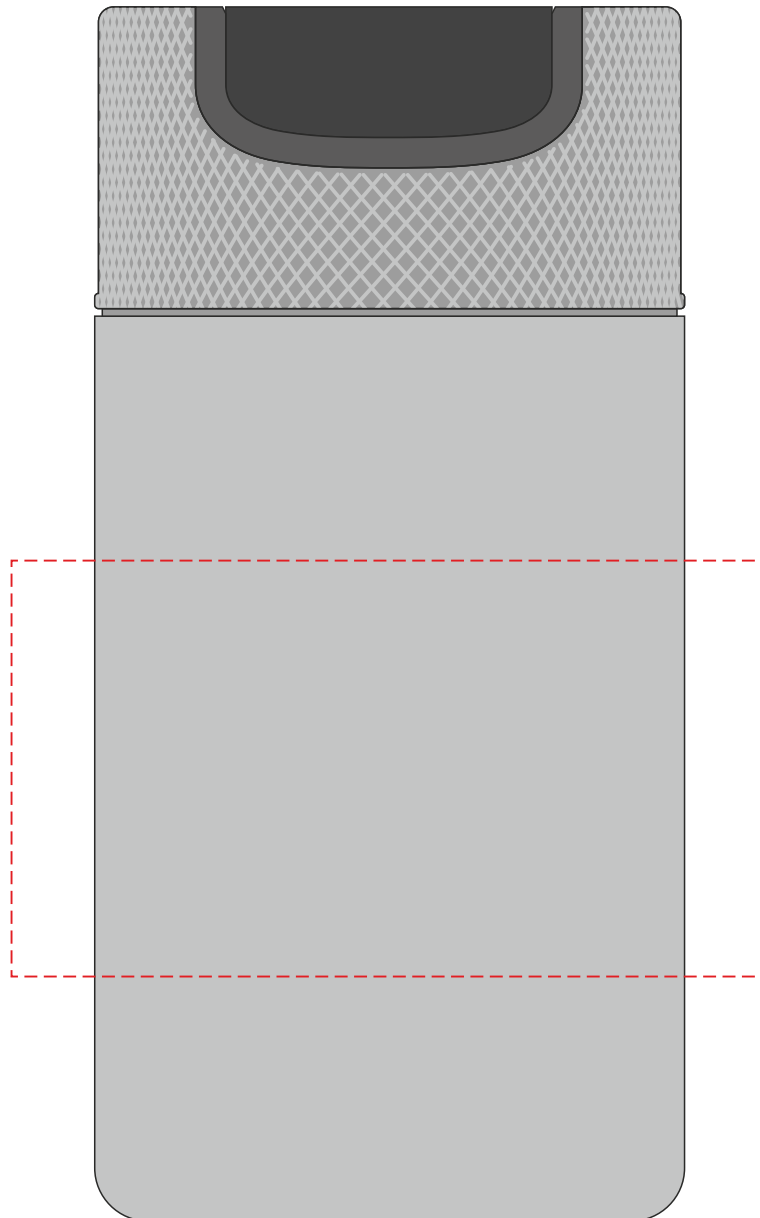

25x60

T, L

**Scale 1:1**

# VA050

Miejsce znakowania  
Placement  
Lieu de marquage

Maksymalne pole znakowania  
Max area dimension  
Zone de marquage maximale  
[mm]

Technika znakowania  
Technique  
Technique de marquage

item front

100x55

L

**Scale 1:1**

item front

245x90

UV 360

**Scale 1:1**