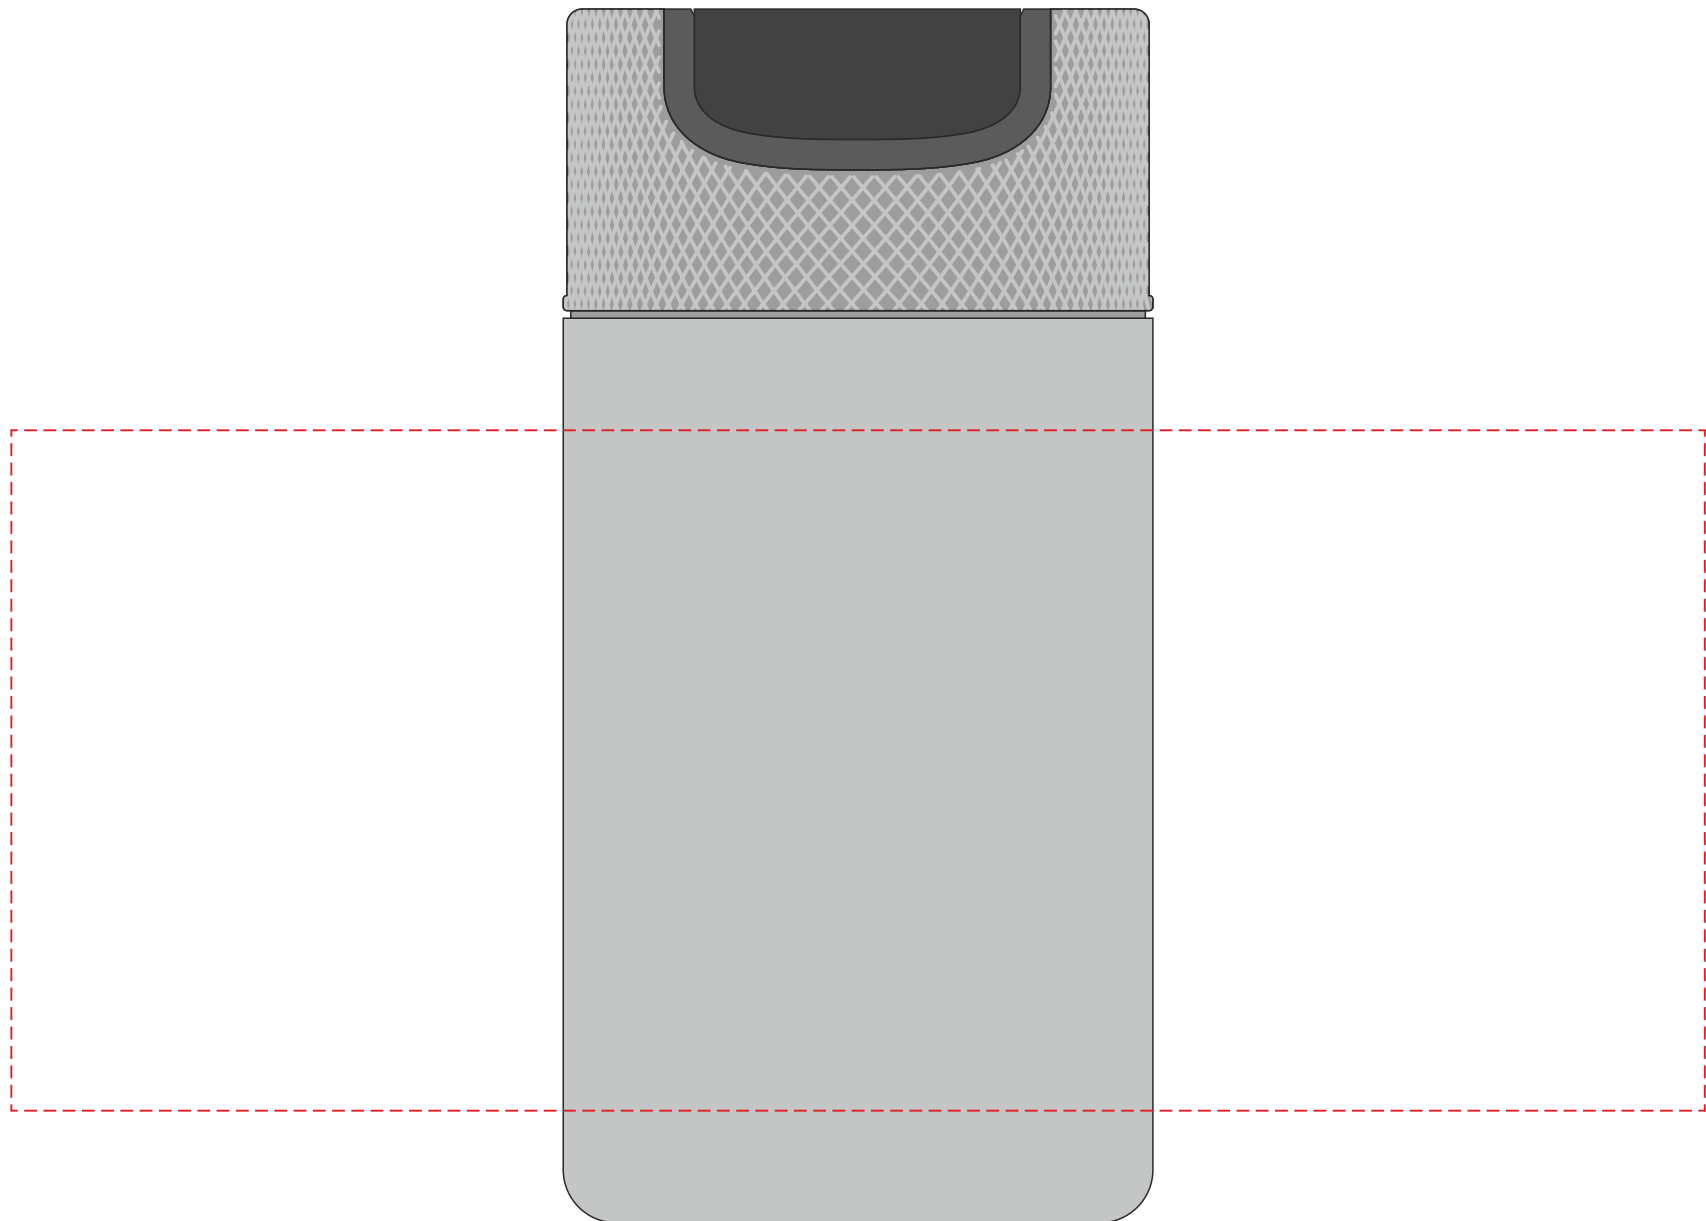

item front

245x90

UV 360

**Scale 1:1**